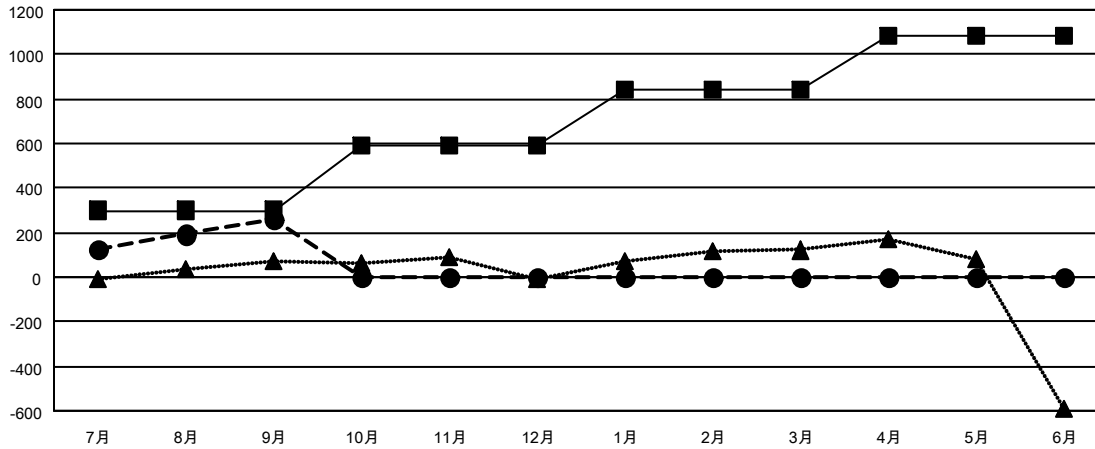

GMT MONTHLY MEMBERSHIP PROGRESS REPORT

Results as of: 9/30/2019

Multiple District 330

LOCATION: JAPAN

GMT: OPEN

GMT会則地域 5 - J

クラブ				名			
結果: 2019-2020				結果: 2019-2020			
四半期	新クラブ目標	新クラブ	解散クラブ	四半期	会員純増目標	会員増強実績	退会者(転籍を含む)実際
7月/8月/9月	2	1	2	7月/8月/9月	300	515	192
10月/11月/12月	3	0	0	10月/11月/12月	290	0	0
1月/2月/3月	2	0	0	1月/2月/3月	250	0	0
4月/5月/6月	2	0	0	4月/5月/6月	241	0	0

新クラブ目標及び実績累計

会員目標及び実績累計

解散クラブ: 2	156 CLUBS OF 431 一名以上の新会員を登録	男女別	
		男性	9,710 (77.99%)
		女性	2,740 (22.01%)
退会者	会員累計データを見るには、ここをクリック ク	世帯主/家族会員合計	3,904
物故会員 28		国際会費半額の家族会員	2,332
クラブ解散 10			
その他 154			
合計 192			