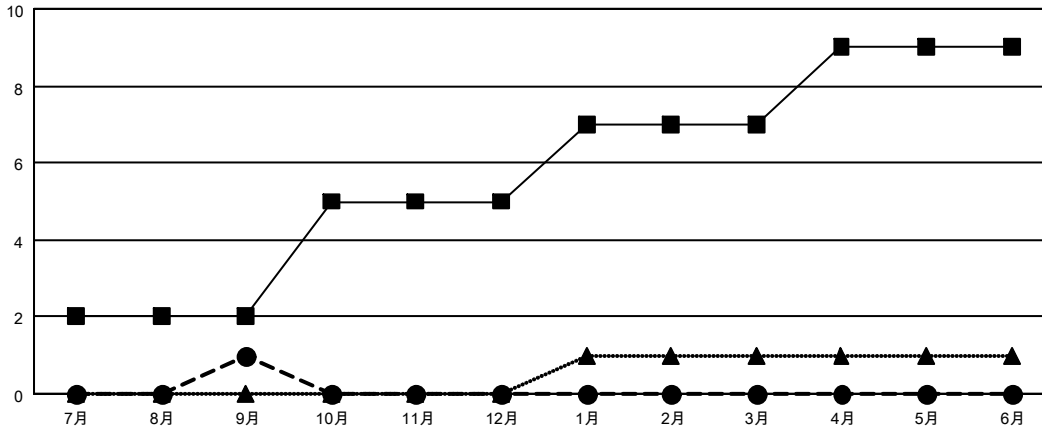

GMT MONTHLY MEMBERSHIP PROGRESS REPORT

Results as of: 9/30/2019

Multiple District 330

LOCATION: JAPAN

GMT: OPEN

GMT会則地域 5 - J

クラブ				名			
結果: 2019-2020				結果: 2019-2020			
四半期	新クラブ目標	新クラブ	解散クラブ	四半期	会員純増目標	会員増強実績	退会者(転籍を含む)実際
7月/8月/9月	2	1	2	7月/8月/9月	300	515	192
10月/11月/12月	3	0	0	10月/11月/12月	290	0	0
1月/2月/3月	2	0	0	1月/2月/3月	250	0	0
4月/5月/6月	2	0	0	4月/5月/6月	241	0	0

新クラブ目標及び実績累計

会員目標及び実績累計

解散クラブ: 2	156 CLUBS OF 431 一名以上の新会員を登録	男女別	
		男性	9,710 (77.99%)
		女性	2,740 (22.01%)
退会者	会員累計データを見るには、ここをクリック ク	世帯主/家族会員合計	3,904
物故会員 28		国際会費半額の家族会員	2,332
クラブ解散 10			
その他 154			
合計 192			